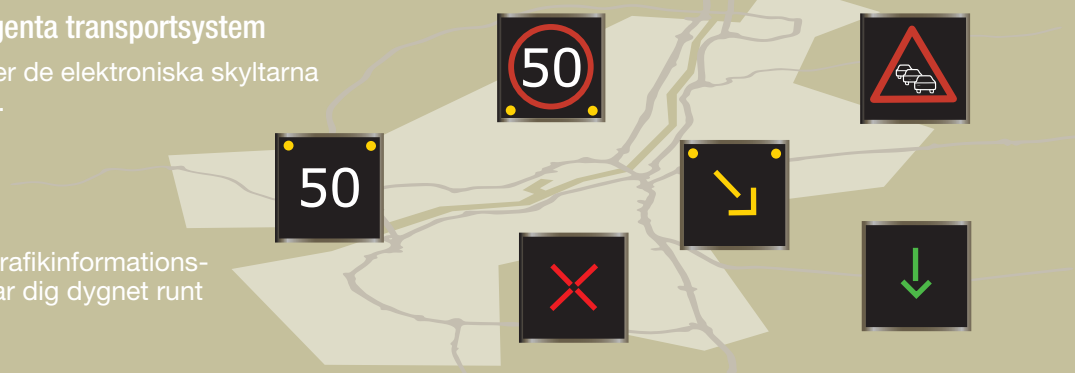

Vägverket

ITS-KÖRKORT

Din vägvisare för bättre framkomlighet
och trafiksäkerhet i göteborgstrafiken.

ITS – Intelligent transport system

Så här hjälper de elektroniska skyltarna dig i trafiken.

TIC

Vägverkets trafikinformationscentral guidar dig dygnet runt i trafiken.

Körfältssignaler

Stänger av körfält och dirigerar om trafiken vid t ex en trafikolycka.

Körfältet avstängt.
Överträdelse lika allvarligt som att köra mot rött ljus i vanliga trafiksignaler.

Byt körfält i pilens riktning.

Öppet körfält.

Variabla hastigheter

Skyltarna ändras beroende på trafiksituation.

Rekommenderad
högsta hastighet

Högsta tillåtna
hastighet

Varningsmärken

Gör dig uppmärksam på ändrade trafiksituationer.

Kö eller risk för kö.
Du närmar dig stillastående eller långsamtgående fordon. Sakta in!

Tunnelsäkerhet

Vid allvarlig tunnelolycka, följ anvisningarna. Gör så här:

- Stanna motorn.
- Lämna ditt fordon.
- Lås inte bilen. Lämna nycklarna i.
- Bege dig till närmaste nödutgång - Gå bakåt från olycksplatsen.
- Utrym tunneln – Hjälp är på väg!